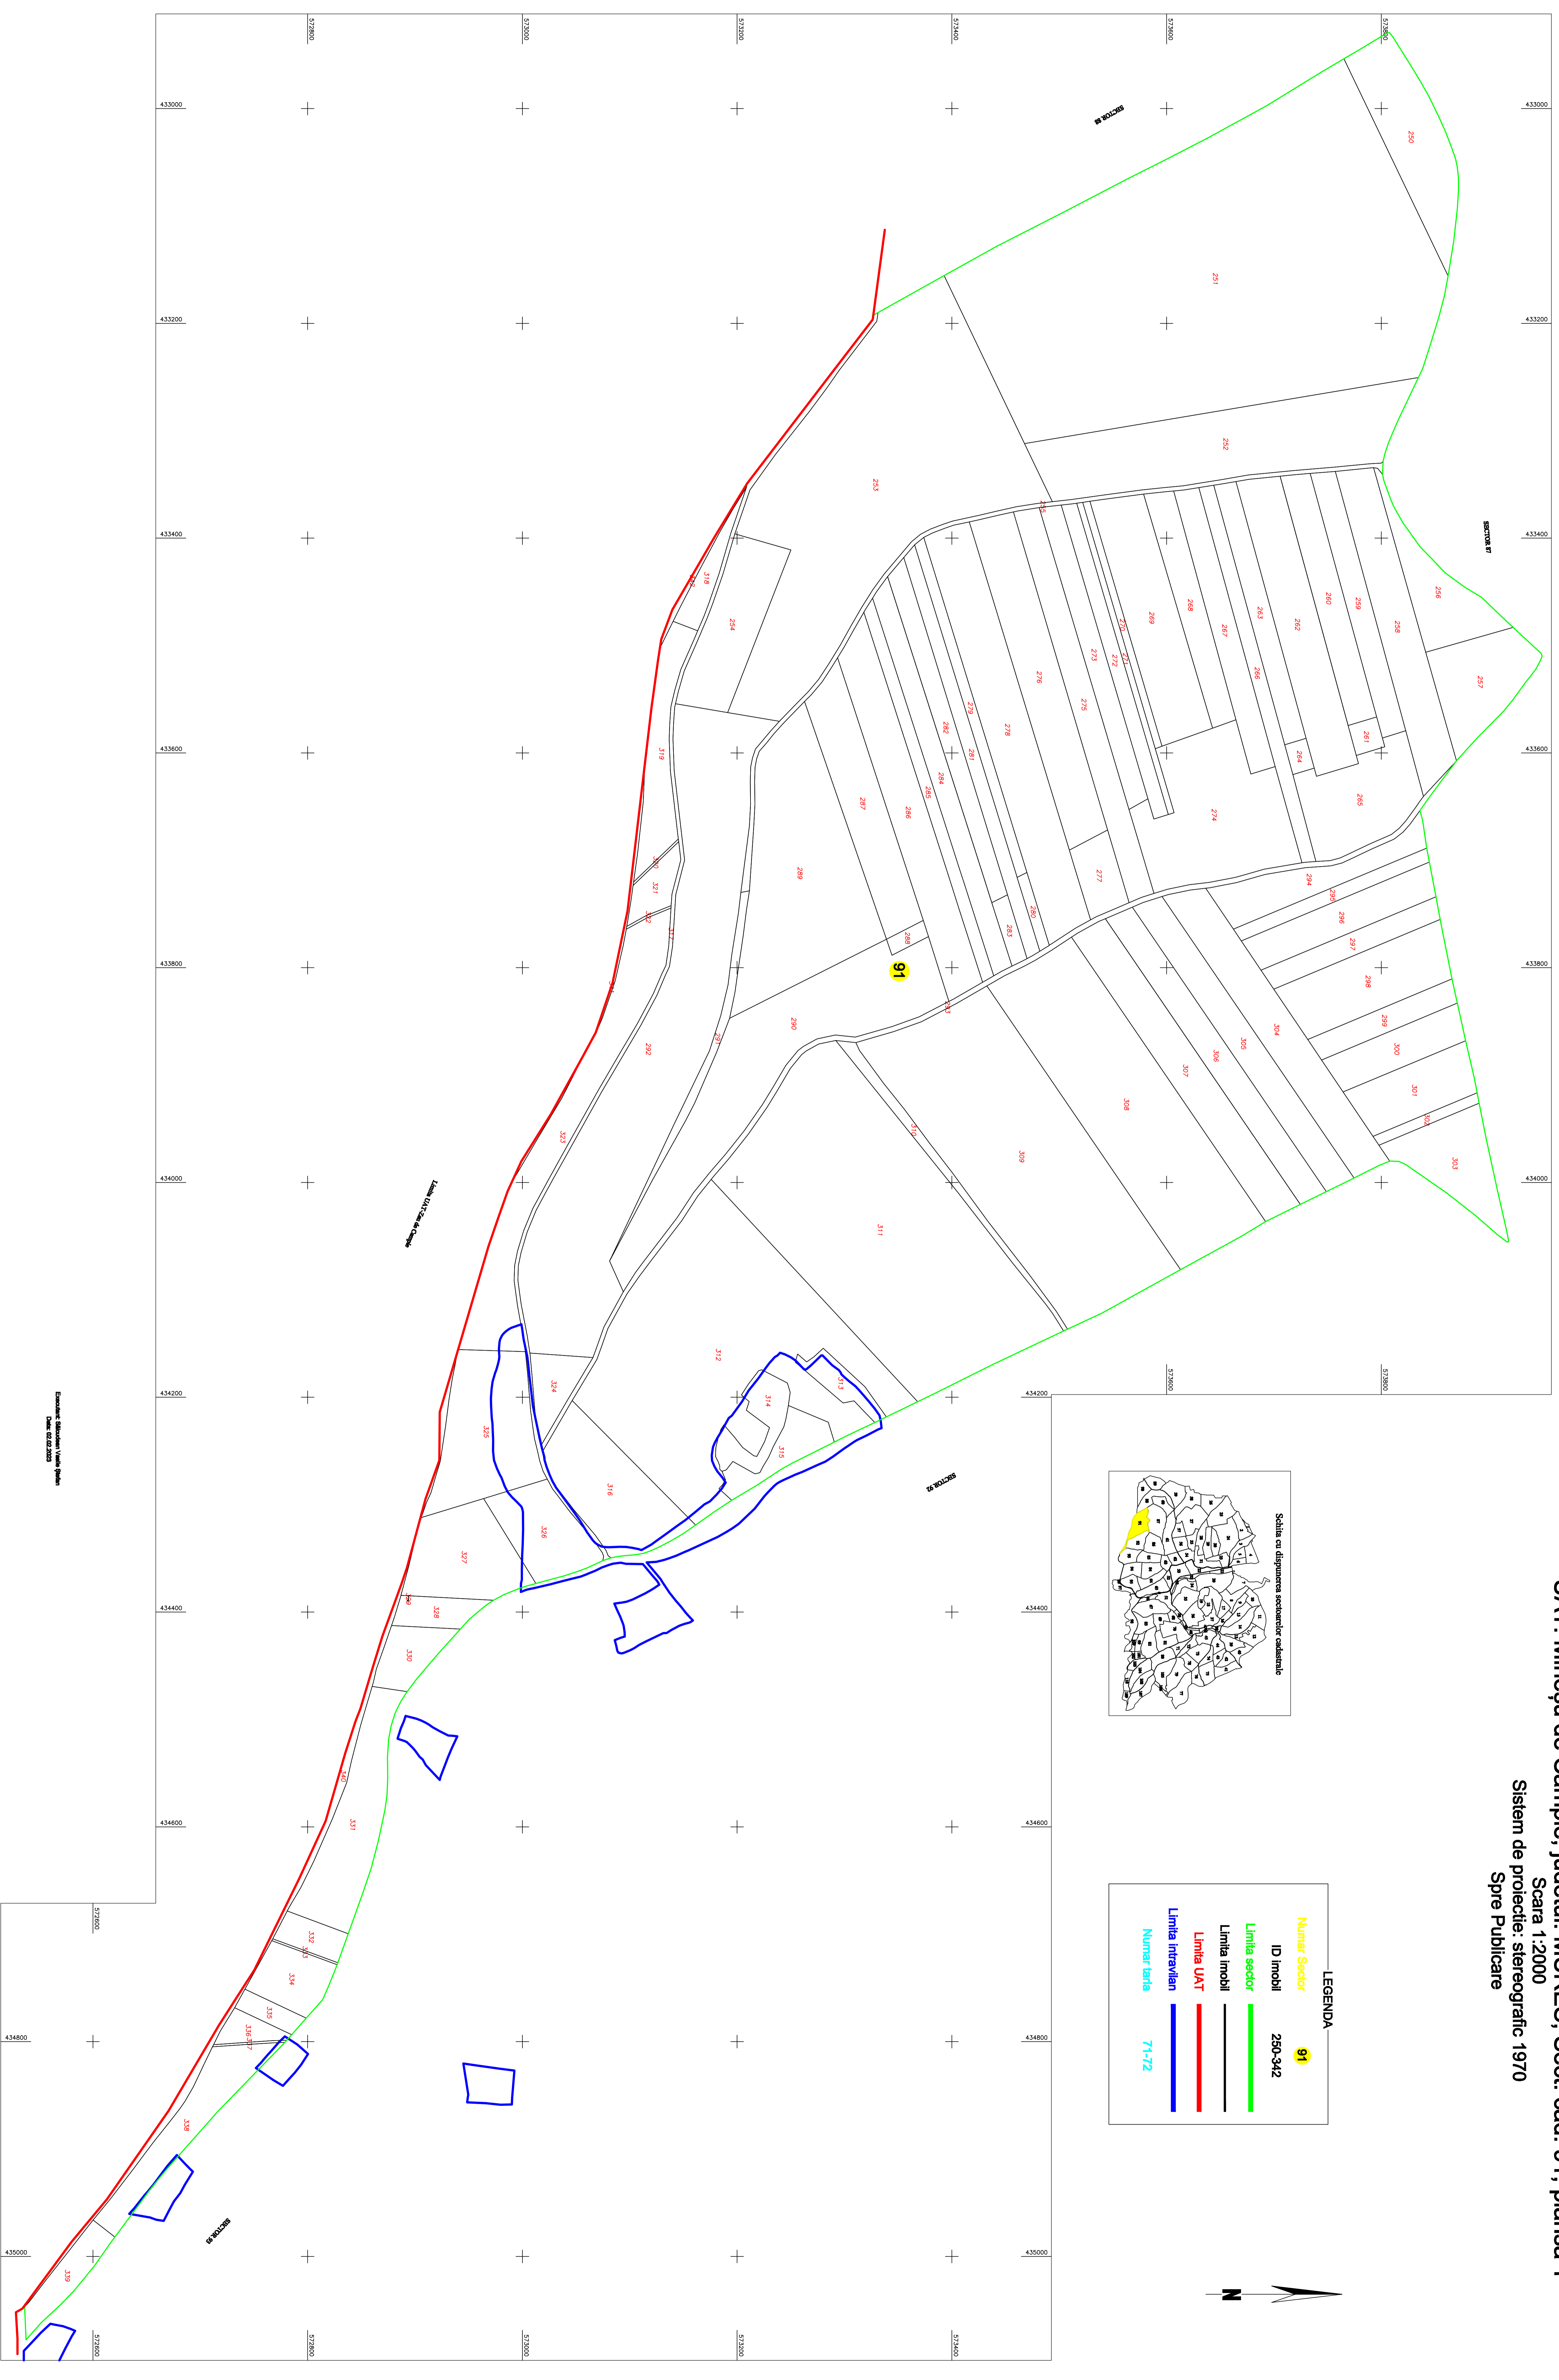

PLAN CADASTRAL
UAT: Milneșu de Câmpie, Județul: MUREȘ, Sect. cad. 91, planșa 1
Scara 1:2000
Sistem de proiecție: stereografic 1970
Spre Publicare